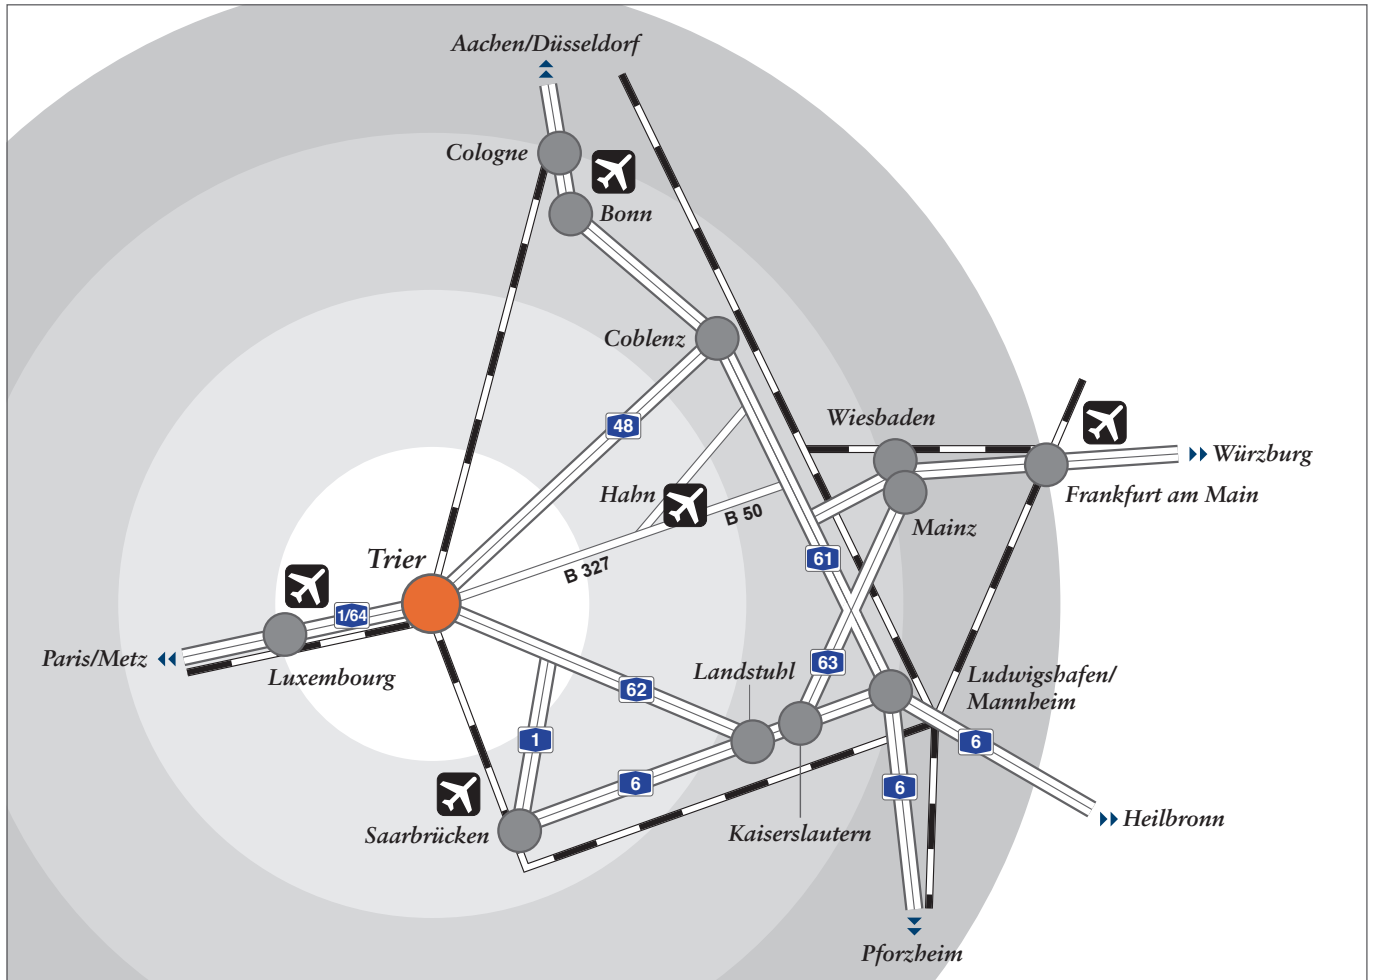

How to find us:

Luxembourg	43 km / 27 miles
Frankfurt/Hahn	70 km / 43 miles
Saarbrücken	102 km / 63 miles
Köln/Bonn	183 km / 114 miles
Frankfurt am Main	220 km / 137 miles

	Motorway
	Federal motorway
	Rail

daacro GmbH & Co. KG
Wissenschaftspark Trier

Max-Planck-Straße 22
D-54296 Trier/Germany

Tel.: +49 (0)651 9120-494
Fax: +49 (0)651 9120-564

Overview PKW parking space

daacro GmbH & Co. KG
Wissenschaftspark Trier